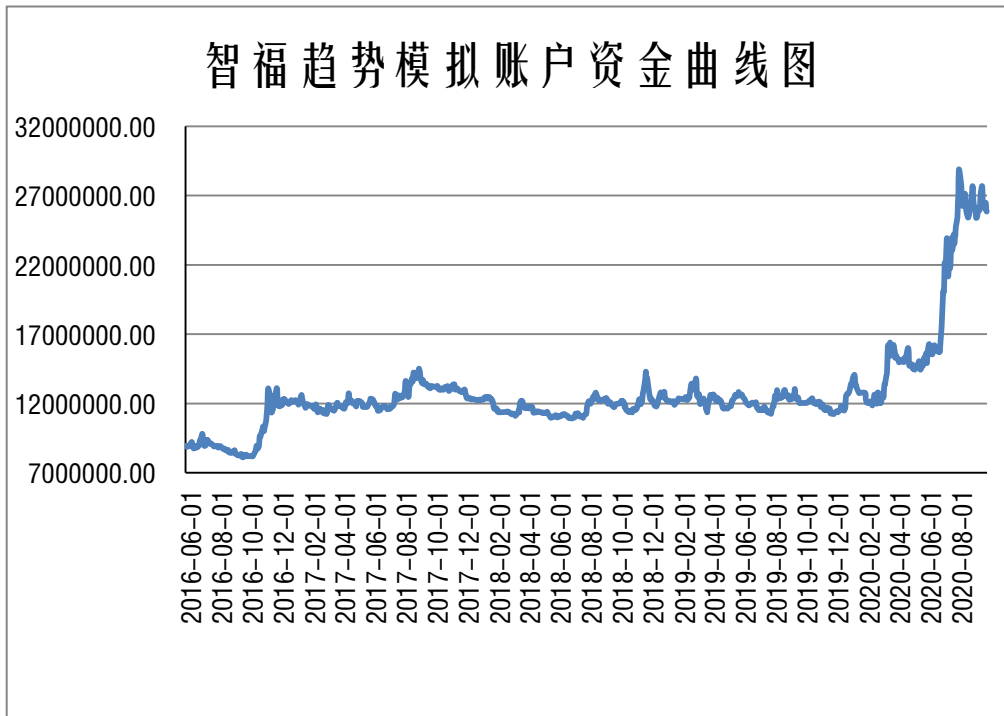

“金色烽火台”系列资金曲线图

智福趋势资金曲线图

泉城汇套利1号资金曲线图

主观趋势套利资金曲线图

风险提示

本产品由国信期货有限责任公司提供，本公司具有中国证监会许可的投资咨询业务资格。本产品基于合法取得的消息，但本公司对这些消息的准确性和完整性不作任何保证，仅为我公司接受客户委托所提供的交易咨询服务而准备，未经书面许可，任何机构和个人不得发布及传播，不得以任何形式翻版、复制、发布及分发产品的全部或部分信息给任何其它人士。