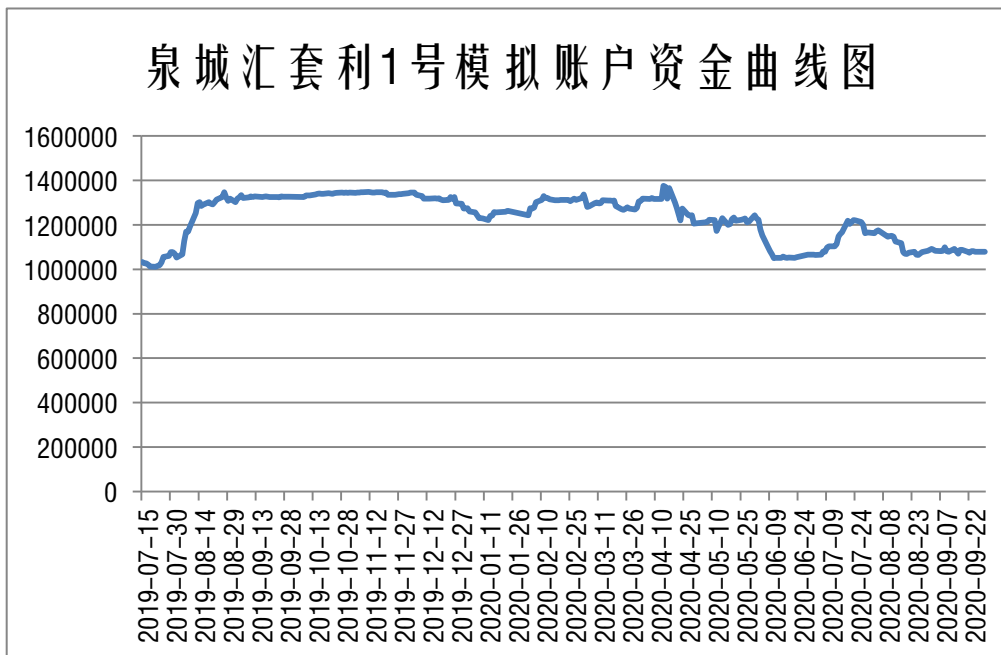

“金色烽火台”系列资金曲线图

智福趋势资金曲线图

泉城汇套利1号资金曲线图

主观趋势套利资金曲线图

风险提示

本产品由国信期货有限责任公司提供，本公司具有中国证监会许可的投资咨询业务资格。本产品基于合法取得的消息，但本公司对这些消息的准确性和完整性不作任何保证，仅为我公司接受客户委托所提供的交易咨询服务而准备，未经书面许可，任何机构和个人不得发布及传播，不得以任何形式翻版、复制、发布及分发产品的全部或部分信息给任何其它人士。