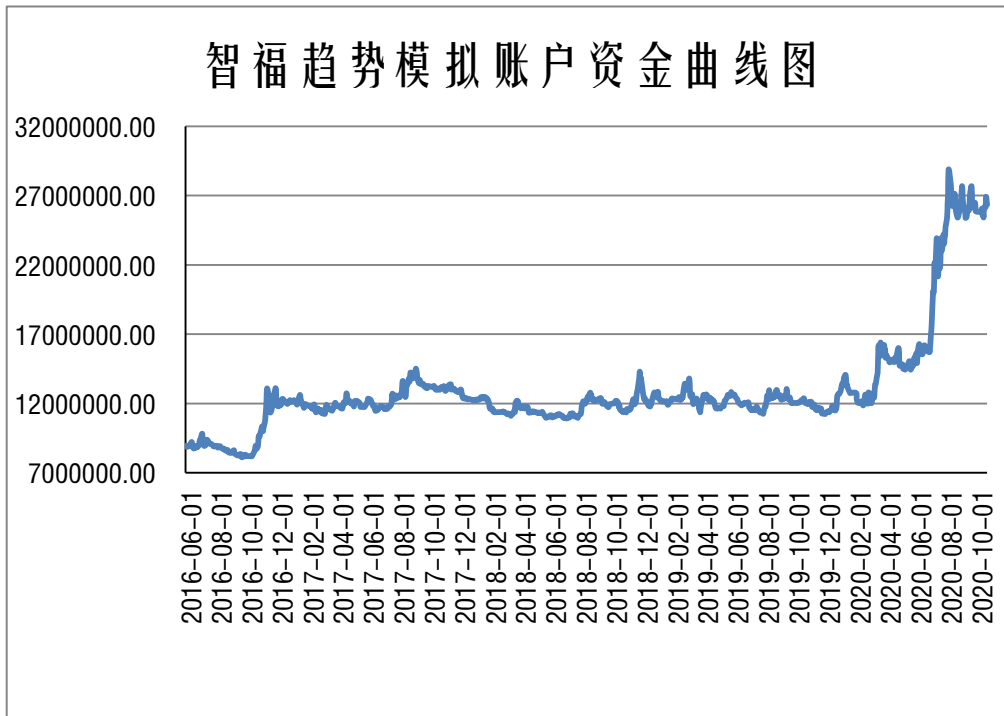

## “金色烽火台”系列资金曲线图

### 智福趋势资金曲线图

泉城汇套利1号资金曲线图

主观趋势套利资金曲线图