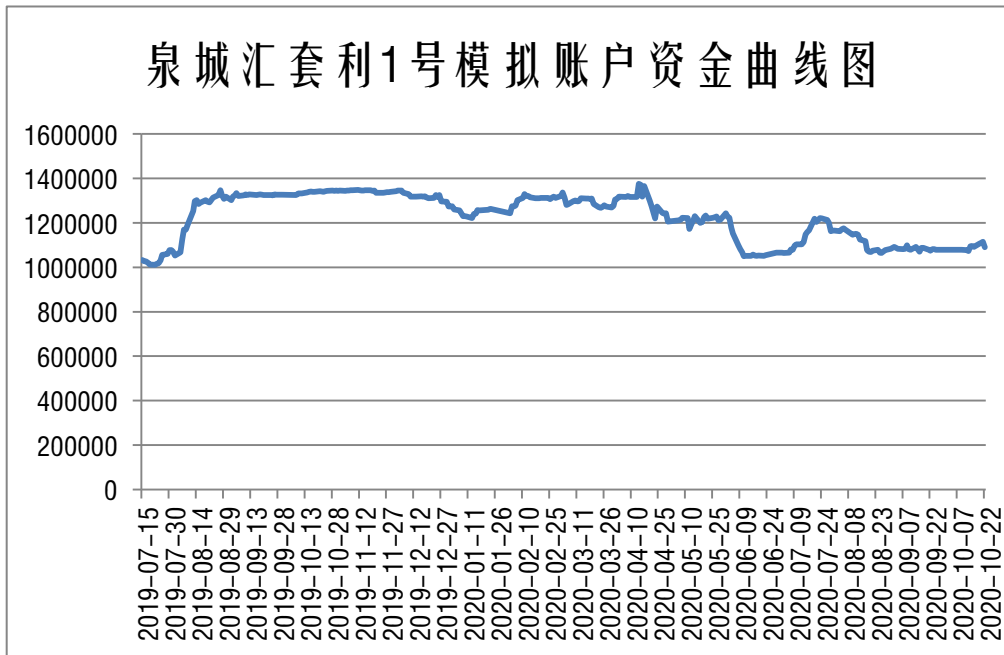

## “金色烽火台”系列资金曲线图

### 智福趋势资金曲线图

泉城汇套利1号资金曲线图

主观趋势套利资金曲线图